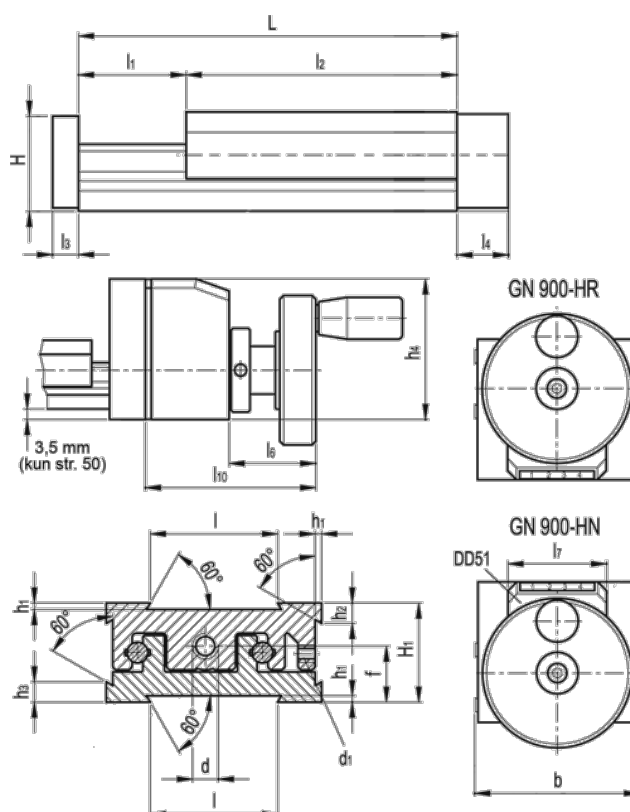

Varenummer: 20778012
 Beskrivelse: Justerbar slædeenhed
 GN 900-50-145-75-HN-1

Mål

b = 50	h3 = 7.0	l7 = 33
d = M6x1	h4 = 47	l10 = 57
d1 = M4	l = 30	
f = 13.0	L - l1 = 145-75	
H = 23.0	l2 = 70	
h1 = 1.5	l3 = 6	
H1 = 23	l4 = 12	
h2 = 4.5	l6 = 22	